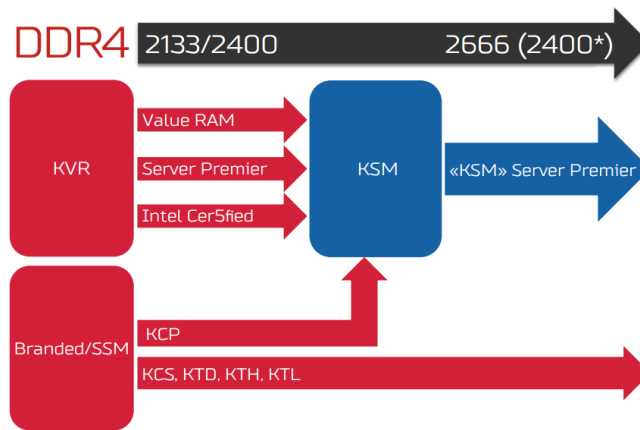

Питання та відповіді

У чому мета змін?

Продукти Server Premier (KSM) відповідають усім вирішальним вимогам системних інтеграторів та дата-центрів, тому що однією з головних вимог до серверів все частіше стає саме обмежений перелік використовуваних матеріалів (BOM)

Чи зміниться з появою Server Premier щось у процесі виробництва та тестування модулів пам'яті?

Виробництво та тестування Server Premier відбувається під таким самим найсуворішим контролем, як і виробництво та тестування пам'яті ValueRAM, Intel I-parts та модулів для настільних ПК/ноутбуків (SSM).

Чи означає це, що Kingston припинить випуск лінійки I-parts?

Чи залишиться продукція Kingston сертифікованою Intel?

З появою Intel Purley, Server Premier сертифікує не лише Intel, але й усі інші виробники материнських плат для серверів. Постачання I-Parts для серверів старших поколінь триватимуть, але для брендваних серверів та материнських плат Intel на базі Purley призначені саме модулі Server Premier 2666/2400.

Чи замінить пам'ять KSM модулі для настільних ПК/ноутбуків (SSM)? Чи гарантується компанією сумісність нової пам'яті з системами, вказаними у переліку підтримуваних?

Пам'ять Server Premier (KSM) замінить усі модулі для настільних ПК/ноутбуків, крім лінійок KTD, KTH, KTL та KCS. При цьому компанія гарантує сумісність нової пам'яті зі вказаними системами.

Чому Server Premier підтримує швидкості 2400 та 2666?

Спочатку пам'ять Server Premier мала підтримувати лише швидкість у 2666 транзакцій на секунду (MT/s) для роботи з першою платформою Intel Purley та платформою AMD Naples (EPYC). Але більшість (якщо не всі) процесорів Xeon SP (Skylake) будуть сумісні тільки з пам'яттю DDR4-2400, тому Kingston вирішили випустити Server Premier у двох варіантах. Певний період пам'ять KSM та KVR 2400 будуть існувати на ринку одночасно.

Як це вплине на гарантію?

Усі рішення Server Premier захищені пожиттєвою гарантією Kingston.